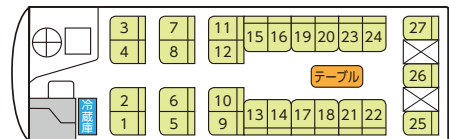

# ニューエアロ

定員27名／補助席なし／高速料金区分:大型

AED／バス用除菌噴霧器

冷蔵庫／電気ポット／DVD／カラオケ／サロン展開

■トランク 横/高さ/奥行=1150/640~700/2250(mm)

■通常時

■サロン展開時

車両 全長/幅/高さ=8990/2490/3290(mm)