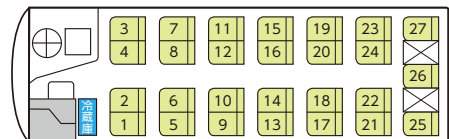

# ニューエアロ

定員27名／補助席なし／高速料金区分:大型

AED／バス用除菌噴霧器

冷蔵庫／電気ポット／DVD／カラオケ／サロン展開

■トランク 横/高さ/奥行=1150/640~700/2250(mm)

■通常時

■サロン展開時

車両 全長/幅/高さ=8990/2490/3290(mm)