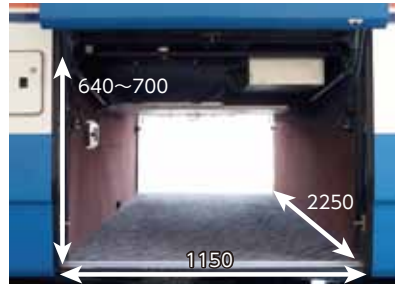

# ニューエアロ

定員27名／補助席なし／高速料金区分:大型

AED／バス用除菌噴霧器

冷蔵庫／電気ポット／DVD／カラオケ／サロン展開

■トランク 横/高さ/奥行=1150/640~700/2250(mm)

■通常時

■サロン展開時

車両 全長/幅/高さ=8990/2490/3290(mm)